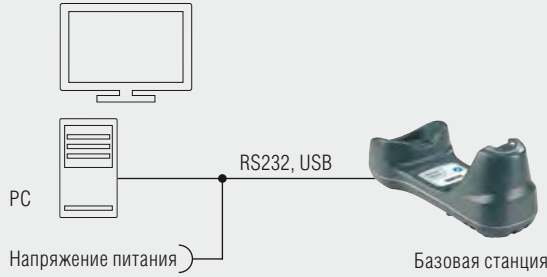

Рабочее напряжение базовой станции с Bluetooth

4,9 В до 5,6 В

Питание конструкции Ex производится через входящее в комплект устройство питания

Батарея

Литий-ионная батарея 3,6 В, 2250 мАч
BARTEC Тип: 17-21BE-M040/0000

Аксессуары для BCS 160^{ex} BT

- Базовая станция с функцией передачи данных и функцией зарядки в Ex или не-Ex
- зарядная станция
- устройство питания
- соединительный кабель
- обложка для настенного/ настольного монтажа

Пример соединения