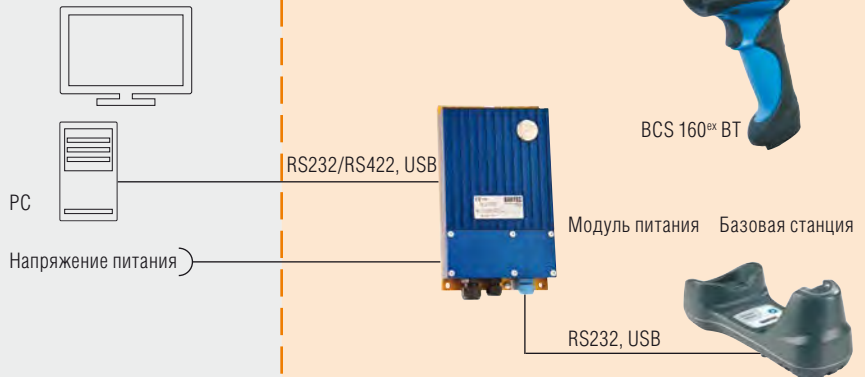

BCS 160^{ex} BT

Пример соединения