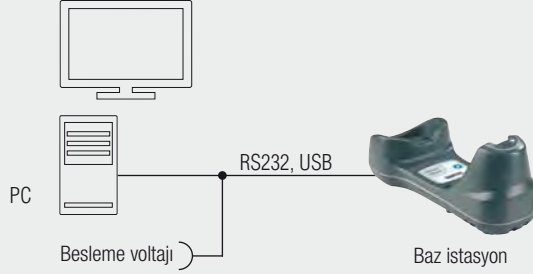

Çalışma voltajı Bluetooth baz istasyonu

4.9 V to 5.6 V
İlgili güç kaynağı üzerinden Ex modeline besleme

Batarya

Lityum-iyon batarya 3.6 V, 2250 mAh
BARTEC Tip: 17-21BE-M040/0000

BCS 160^{EX} BT aksesuarlar

- Baz istasyonu, veri aktarımlı ve Ex veya Ex olmayan alanda şarj fonksiyonu
- şarj istasyonu
- besleme ünitesi
- Bağlantı kablosu
- Duvar/masaüstü montajı için brakets

Bağlantı örneği