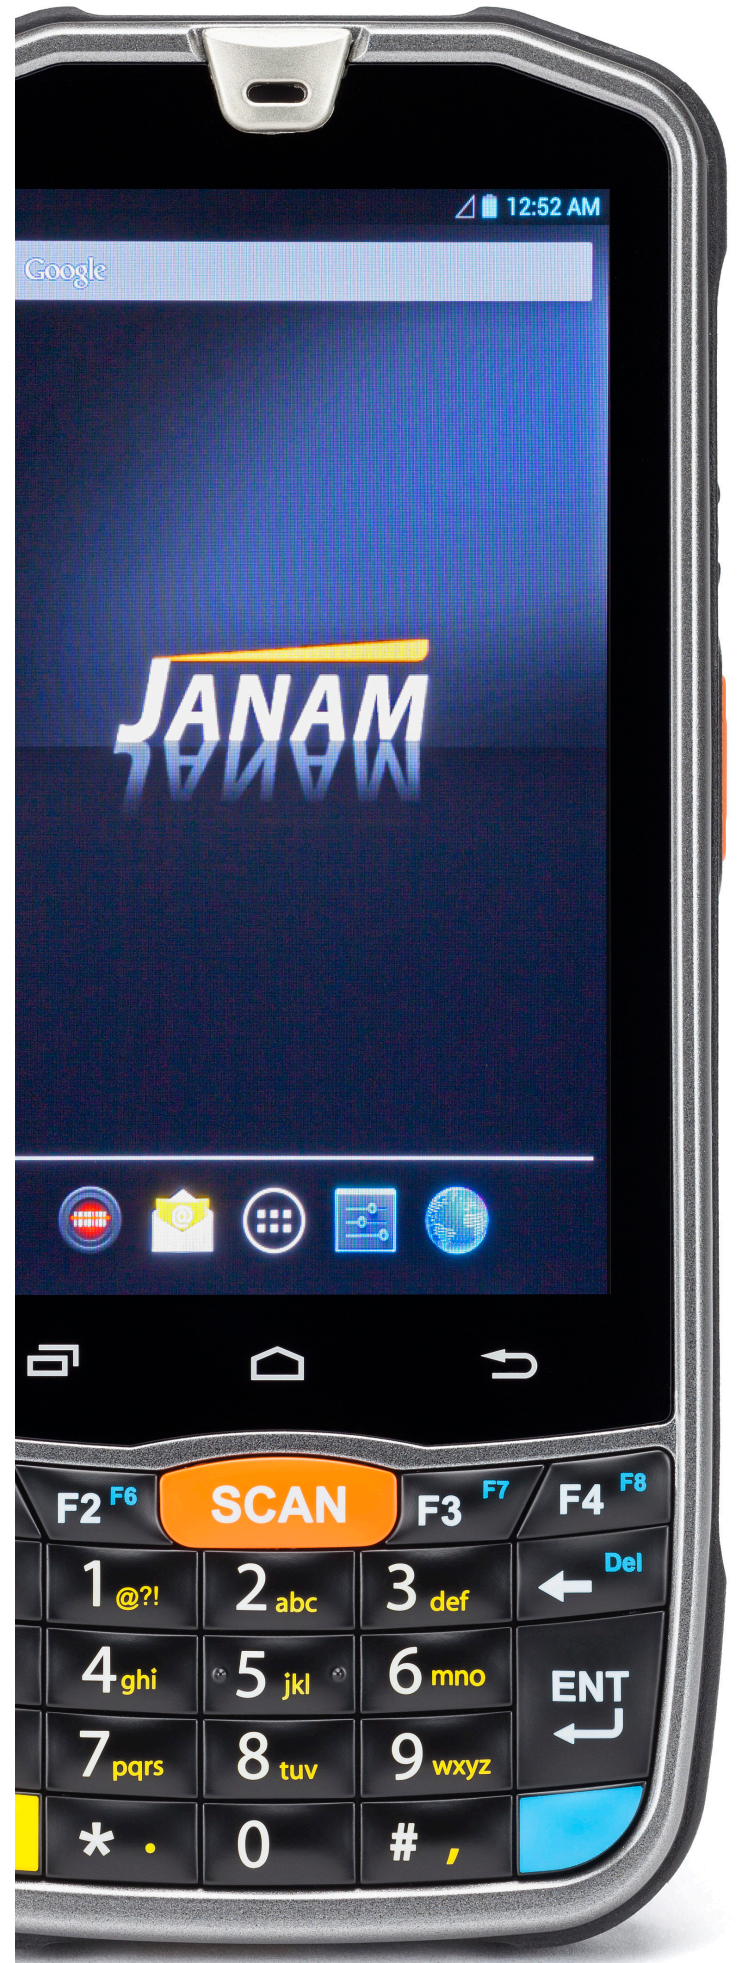

### على حجم الجيب = صلابة عالية

يتميز جهاز الكمبيوتر المحمول Janam's XM75 بأقصى مستوى من المرونة وتعدد الاستخدامات. ويسهل على المستخدم تطويعه لتسجيل البيانات بدقة وكفاءة. مع شاشة تعمل باللمس سعوية باللمس بقياس 4.3 بوصة ولوحة مفاتيح رقمية مضاعة بإضاءة خلفية. يعد XM75 واحدًا من الأجهزة الفريدة المصممة خصيصًا للتطبيقات ذات المدخلات الكثيرة. يعمل تصميمه المدمج مع التصميم الكبير للوحة المفاتيح على توفير الحل المثالي لقطاع الأعمال الذي يحتاج إلى لوحة مفاتيح وشاشة لمس كبيرة في نفس الجهاز.

يدعم جهاز XM75 القوي المناسب للجيب. نظام تشغيل أندرويد الفعّال في قطاع الأعمال. ويوفر أحدث التطورات التكنولوجية لمساعدة شركات النقل والخدمات اللوجستية والخدمات الميدانية وشركات التوصيل على تعزيز الإنتاجية وتبسيط العمليات وتحسين تجربة العملاء.

### أداء استثنائي.

- خفيف الوزن وحجمه يتناسب مع حجم الجيب
- نظام تشغيل أندرويد
- شاشة لمس ساطعة مقاس 4.3 بوصة مع Gorilla Glass 3
- لوحة مفاتيح رقمية ذات تصميم استثنائي
- قدرة فائقة على قراءة باركود ثنائي الأبعاد 2Dbarcode
- مع وجود تقنية التواصل قريب المدى (NFC) و تقنية تحديد الهوية بموجات الراديو (RFID)
- 4G LTE فائق السرعة
- واي فاي وبلوتوث
- معتمد من جوجل والقدرة على استخدام خدمات جوجل للأجهزة المحمولة GMS
- عمر بطارية طويل
- امكانية اضافة مقبض تشغيلي

## مزايا مناسبة - سعر مناسب

		
حمل السقوط من ارتفاع 5 أقدام/1.5 متر	لوحة مفاتيح رقمية	نظام تشغيل أندرويد
		
شاشة ساطعة مقياس 4.3 بوصة	إغلاق محكم وفق معيار IP67	قراءة 2D bar-code عالي الأداء
		
عمر بطارية طويل	خاصية NFC وRFID مدمجة	كاميرا 13 ميجا بكسل خلفية
		
واي فاي	GPS	تقنية 4G LTE
		
بلوتوث		